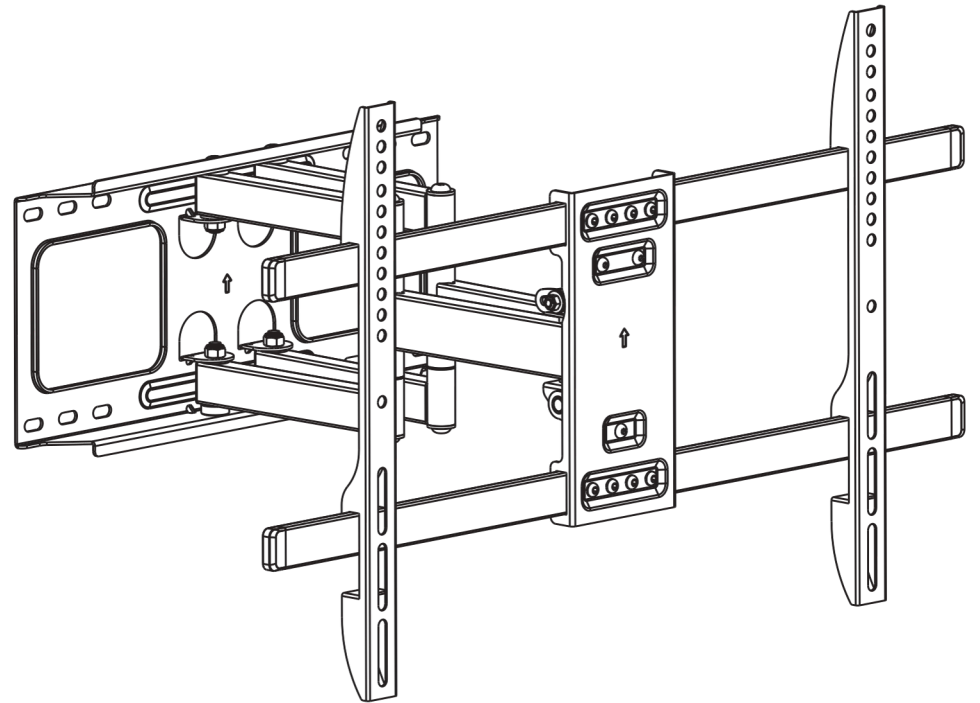

Před zahájením instalace a montáže si přečtěte celý návod k použití. Máte-li jakékoli dotazy týkající se pokynů, obraťte se na svého dodavatele s žádostí o pomoc.

UPOZORNĚNÍ: Použití s produkty těžšími, než je uvedená jmenovitá hmotnost, může způsobit nestabilitu a možné zranění.

- Pečlivě dodržujte montážní pokyny. Nesprávná instalace může způsobit poškození nebo vážné zranění osob. Je nutné používat ochranné pomůcky a vhodné nástroje. Tento produkt by měli instalovat pouze proškolené osoby.
- Podpěry musí být instalovány tak, jak je uvedeno v návodu. Nesprávná instalace může vést k vážným zraněním.
- Produkt je určen k instalaci na dřevěné rámové stěny, pevné betonové stěny nebo cihlové stěny.
- Ujistěte se, že nosná plocha bezpečně unese kombinovanou hmotnost zařízení a veškerého připojeného hardwaru a komponentů.
- Použijte dodané montážní šrouby a **NEPŘETÁHNĚTE** je.
- Tento výrobek obsahuje malé předměty, které by v případě spolknutí mohly představovat nebezpečí udušení. Uchovávejte tyto předměty mimo dosah dětí.
- Výrobek je určen k vnitřnímu použití. Používání tohoto výrobku venku může vést k pádu výrobku a zranění osob.

DŮLEŽITÉ: Před instalací se ujistěte, že jste obdrželi všechny součásti podle seznamu.

ÚDRŽBA: V pravidelných intervalech (nejméně každé tři měsíce) kontrolujte, zda je výrobek bezpečný pro použití.

LPA69-466

Kompatibilní s VESA
200x200 300x200
300x300 400x200
400x300 400x400
600x400

86"
MAX
Plochy / zakřivený

60kg
(132lbs)
Nosnost